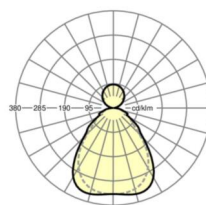

параметры

номер заказа	46305026170
код EAN	4020863378203
номер таможенного тарифа	94051190
Знак прохождения контроля	IP 20, класс защиты I, для рабочих мест за дисплеем 65°<3000, F, Indoor, CE
Степень ударпрочности IK	IK02
Температура окружения	ta 25°C
Особые свойства	Готовность к IoT «Ready for IoT»
Гарантийный срок	5 лет
Государственные программы поддержки	BEG - государственные субсидии для энергосберегающих зданий (действительна только для Германии)

электротехника

Балласт	Электронный драйвер DALI2 (1 штука)
Мощность системы	48W
сетевое напряжение	230V/50Hz
автоматический предохранитель (пусковой ток)	12 штук/B10, 20 штук/B16, 21 штук/C10, 33 штук/C16
класс энергосбережения/Источник света	D

Оптика

Оснастка	LED, цветопередача/оттенок света CRI ≥ 80 / 3000K
Допуск для координаты цветности (MacAdam)	3SDCM
Номинальный световой поток	5932lm
Срок службы LED	50000h L90/B10 (Tq 25°C)
светоотдача светильников	125lm/W
UGR поп./вдоль	16.8 / 16.1

DEEP-LINK

<https://www.regiolux.de/ru/article/46305026170>