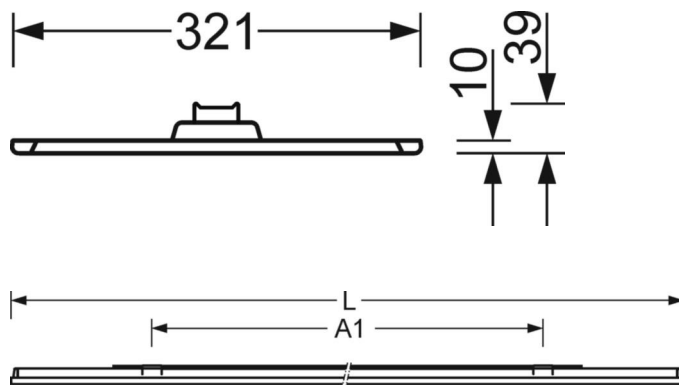

## DEEP-LINK

<https://www.regiolux.de/ru/article/46305026170>

Ссылка	LED 5900lm 830
ηLB	100 %
Φ ↓/↑	74 % / 26 %
UGR поп./вдоль дисплей	16.8 / 16.1
	65° < 3000cd/m²

**Механика**

цвет корпуса	белый стандартный для электротехники RAL 9016
размеры (LxWxH/DxH)	1558mm x 321mm x 39mm
вес (нетто)	5.94kg
Cable entry KE (X/Y)	0mm/0mm
Вид монтажа	Потолочная одиночная установка

**размеры**

L	1558 mm	Длина
В	321 mm	Ширина
Н	39 mm	Высота
A1	900 mm	Расстояние между точками крепежа при одиночной установке
X	0 mm	Расстояние от ввода проводов до середины светильника по оси X (вдо)
Y	0 mm	Расстояние от ввода проводов до середины светильника по оси Y (поп)